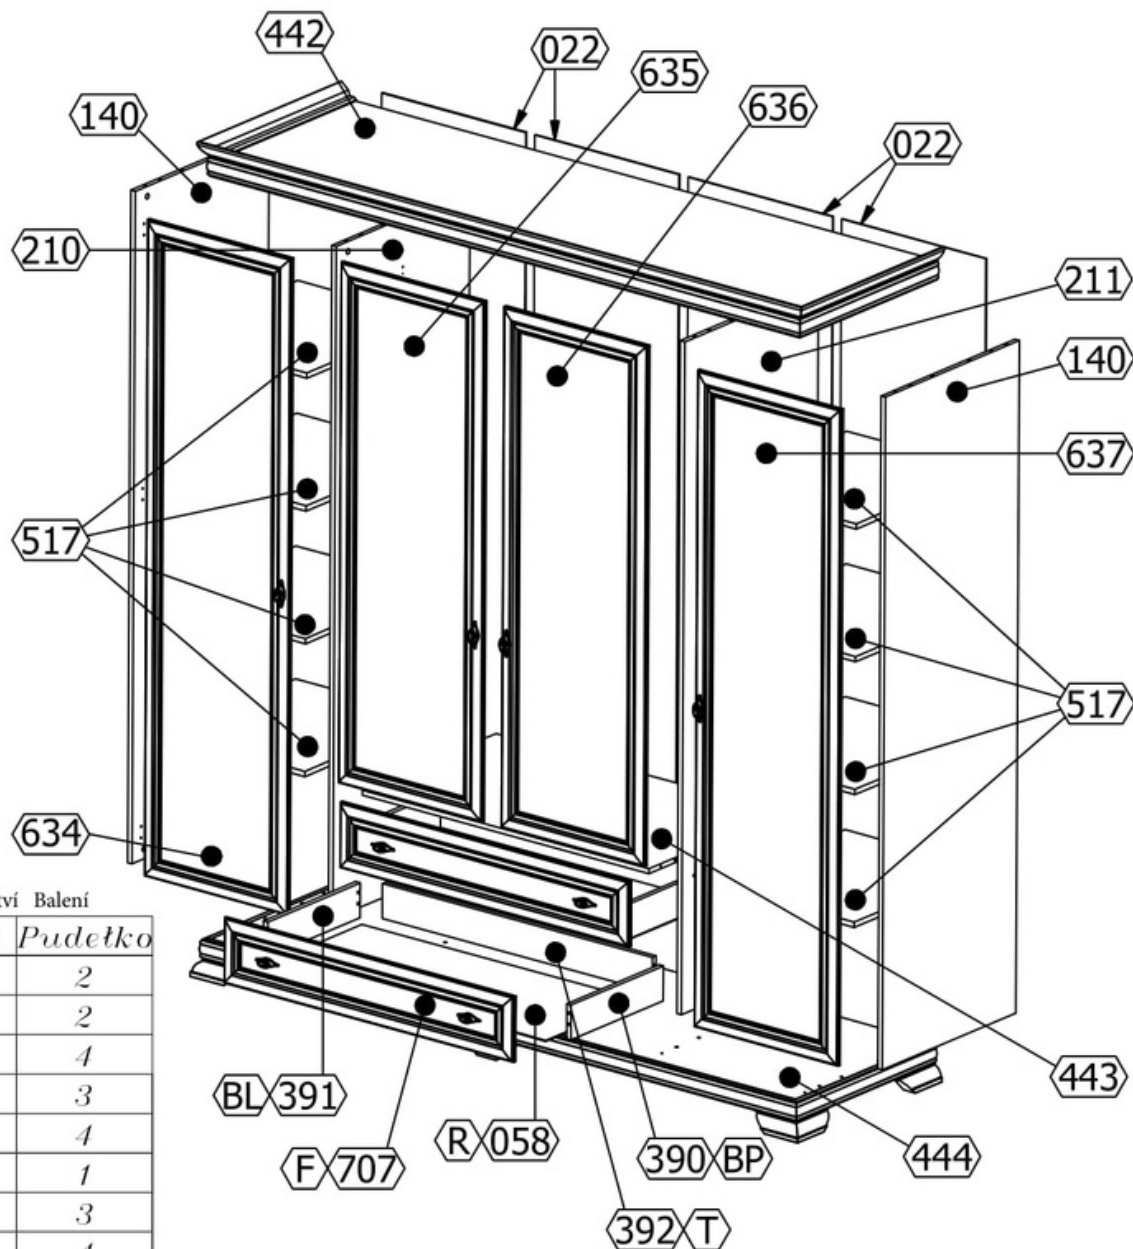

# Kora KS3

BÚTORPIAC

INSTRUKCJA MONTAŻU / MOUNTING INSTRUCTIONS / MONTÁŽNÍ NÁVOD / NÁVOD NA MONTÁŽ / MONTAGEANWEISUNG

Kód Množství Balení

	Kod	Szt	Pudełko
1	634	1	2
2	635	1	2
3	442	1	4
4	443	1	3
5	444	1	4
6	140	2	1
7	517	8	3
8	021	4	4
9	707	2	3
10	058	2	4
11	390	2	3
12	391	2	3
13	392	2	3
14	210	1	1
15	211	1	1
16	636	1	2
17	637	1	2

**A** x52  
(8x36)

**B** x16

**C** x16  
(15x12)

**D** x4

**M** x8

**P** x2

**Q** x1

**U** x12

**H** x1

**E** x32

**G** x150

**W1** x10  
(3,5x16)

**W2** x24  
(3,5x16)

**W3** x8  
(3x25)

**Z** x1

4

Ø3,5x16mm

**B**

T4 x2

75x28x16 mm

W2 x4

Ø3,5x16mm